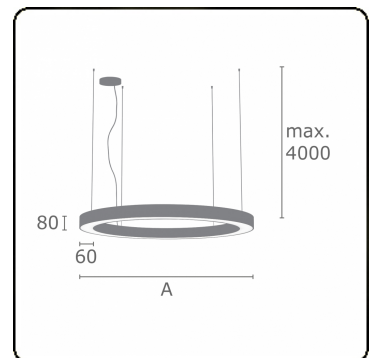

Lichttechnische gegevens

UGR	>19
CIE Fluxcode	48 79 96 100 100

Afmetingen

A	600 mm
---	--------

Opmerkingen

Pendelarmatuur - Direct - satiné - MO - RAL 9003

ENERGY

Verrijgbaar op aanvraag.