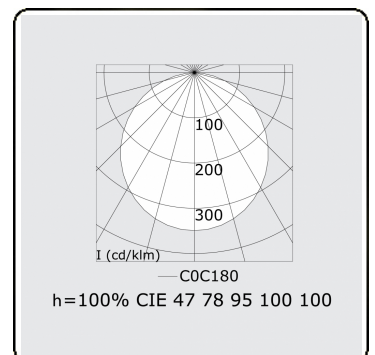

Lichttechnische gegevens

UGR	>19
CIE Fluxcode	48 79 96 100 100

Afmetingen

A	600 mm
---	--------

Opmerkingen

Pendelarmatuur - Direct - satiné - MO - RAL 9003

ENERGY

Verrijgbaar op aanvraag.