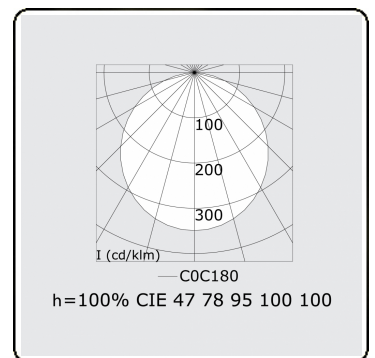

Elektrische Gegevens

Veiligheidsklasse	I
Voeding	230V
Voorschakelapparaat	Stroomvoeding touch-dim

Lampgegevens

Lamptype	LED 3000K
Wattage	39W
Armatuur vermogen	39W
Armatuur lichtstroom	3188
Aantal	1
Levensduur LED module	L80/B10 = 50000h
Kleurtolerantie	MacAdam 3
CRI	>80

Lichttechnische gegevens

UGR	>19
CIE Fluxcode	48 79 96 100 100

Afmetingen

A	900 mm
---	--------

Opmerkingen

Pendelarmatuur - Direct - satiné - MO - RAL 9003

ENERGY

A
 Verkrijgbaar op aanvraag.
B
 Disponible sur demande.
C
D
 Available on request.
E
F
 Auf Anfrage.
G