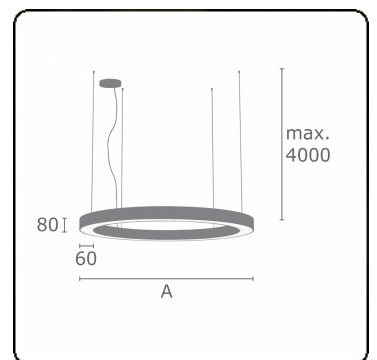

Elektrische Gegevens

Veiligheidsklasse	I
Voeding	230V
Voorschakelapparaat	Stroomvoeding touch-dim

Lampgegevens

Lamptype	LED 4000K
Wattage	39W
Armatuur vermogen	39W
Armatuur lichtstroom	3410
Aantal	1
Levensduur LED module	L80/B10 = 50000h
Kleurtolerantie	MacAdam 3
CRI	>80

Lichttechnische gegevens

UGR	>19
CIE Fluxcode	48 79 96 100 100

Afmetingen

A	900 mm
---	--------

Opmerkingen

Pendelarmatuur - Direct - satiné - MO - RAL 9003

ENERGY

Verrijgbaar op aanvraag.