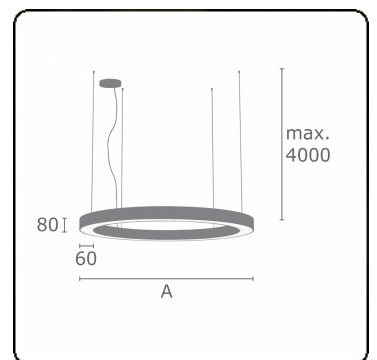

Lichttechnische Daten

UGR	>19
CIE Fluxcode	47 78 95 100 100

Abmessungen

A	900 mm
---	--------

Bemerkungen

Pendelleuchte - Direkt - satiniert - MO - RAL 9003

ENERGY

A
B Verkrijgbaar op aanvraag.
C Disponible sur demande.
D
E Available on request.
F
G Auf Anfrage.