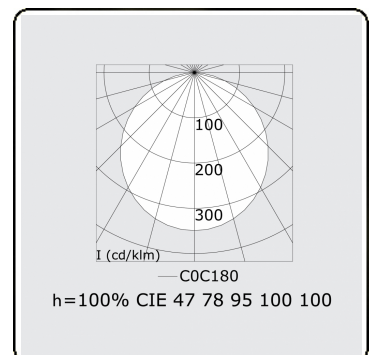

**Elektrische Gegevens**

Veiligheidsklasse	I
Voeding	230V
Voorschakelapparaat	Stroomvoeding touch-dim

**Lampgegevens**

Lamptype	LED 3000K
Wattage	50W
Armatuur vermogen	50W
Armatuur lichtstroom	4133
Aantal	1
Levensduur LED module	L80/B10 = 50000h
Kleurtolerantie	MacAdam 3
CRI	>80

**Lichttechnische gegevens**

UGR	>19
CIE Fluxcode	48 79 96 100 100

**Afmetingen**

A	1200 mm
---	---------

**Opmerkingen**

Pendelarmatuur - Direct - satiné - MO - RAL 9003

**ENERGY**

Verrijgbaar op aanvraag.