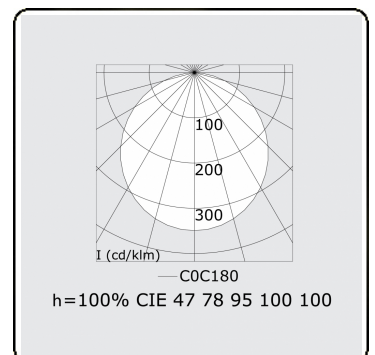

**Lichttechnische Daten**

UGR	>19
CIE Fluxcode	47 78 95 100 100

**Abmessungen**

A	1200 mm
---	---------

**Bemerkungen**

Pendelleuchte - Direkt - satiniert - MO - RAL 9003

**ENERGY**

Verrijgbaar op aanvraag.