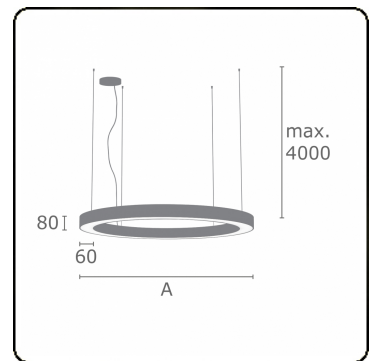

Elektrische Gegevens

Veiligheidsklasse	I
Voeding	230V
Voorschakelapparaat	Stroomvoeding touch-dim

Lampgegevens

Lamptype	LED 4000K
Wattage	50W
Armatuur vermogen	50W
Armatuur lichtstroom	4420
Aantal	1
Levensduur LED module	L80/B10 = 50000h
Kleurtolerantie	MacAdam 3
CRI	>80

Lichttechnische gegevens

UGR	>19
CIE Fluxcode	48 79 96 100 100

Afmetingen

A	1200 mm
---	---------

Opmerkingen

Pendelarmatuur - Direct - satiné - MO - RAL 9003

ENERGY

Verrijgbaar op aanvraag.