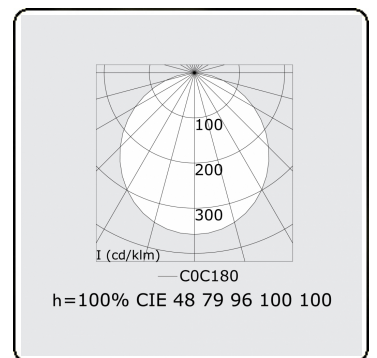

Lichttechnische gegevens

UGR	>19
CIE Fluxcode	48 79 96 100 100

Afmetingen

A	1500 mm
---	---------

Opmerkingen

Pendelarmatuur - Direct - satiné - MO - RAL 9003

ENERGY

A
 Verkrijgbaar op aanvraag.
B
 Disponible sur demande.
C
D
 Available on request.
E
F
 Auf Anfrage.
G