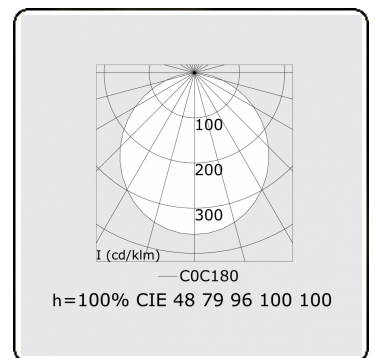

**Elektrische Gegevens**

Veiligheidsklasse	I
Voeding	230V
Voorschakelapparaat	Stroomvoeding touch-dim

**Lampgegevens**

Lamptype	LED 3000K
Wattage	87W
Armatuur vermogen	87W
Armatuur lichtstroom	6517
Aantal	1
Levensduur LED module	L80/B10 = 50000h
Kleurtolerantie	MacAdam 3
CRI	>80

**Lichttechnische gegevens**

UGR	>19
CIE Fluxcode	48 79 96 100 100

**Afmetingen**

A	2000 mm
---	---------

**Opmerkingen**

Pendelarmatuur - Direct - satiné - MO - RAL 9003

**ENERGY**

Verrijgbaar op aanvraag.