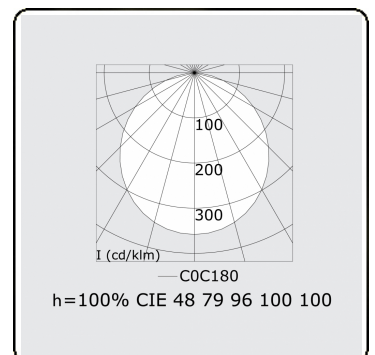

Elektrische Gegevens

Veiligheidsklasse	I
Voeding	230V
Voorschakelapparaat	Stroomvoeding touch-dim

Lampgegevens

Lamptype	LED 3000K
Wattage	87W
Armatuur vermogen	87W
Armatuur lichtstroom	6517
Aantal	1
Levensduur LED module	L80/B10 = 50000h
Kleurtolerantie	MacAdam 3
CRI	>80

Lichttechnische gegevens

UGR	>19
CIE Fluxcode	48 79 96 100 100

Afmetingen

A	2000 mm
---	---------

Opmerkingen

Pendelarmatuur - Direct - satiné - MO - RAL 9003

ENERGY

Verrijgbaar op aanvraag.