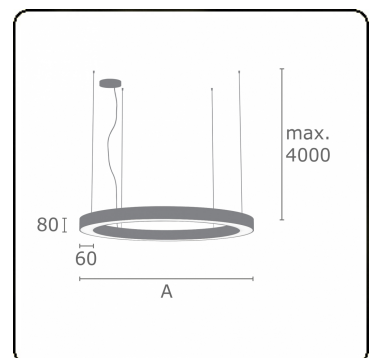

**Lichttechnische Daten**

UGR	>19
CIE Fluxcode	47 78 95 100 100

**Abmessungen**

A	2000 mm
---	---------

**Bemerkungen**

Pendelleuchte - Direkt - satiniert - MO - RAL 9003

**ENERGY**

Verrijgbaar op aanvraag.