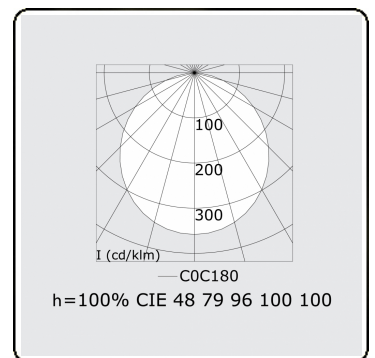

Elektrische Gegevens

Veiligheidsklasse	I
Voeding	230V
Voorschakelapparaat	Stroomvoeding touch-dim

Lampgegevens

Lamptype	LED 3000K
Wattage	112W
Armatuur vermogen	112W
Armatuur lichtstroom	8471
Aantal	1
Levensduur LED module	L80/B10 = 50000h
Kleurtolerantie	MacAdam 3
CRI	>80

Lichttechnische gegevens

UGR	>19
CIE Fluxcode	48 79 96 100 100

Afmetingen

A	2500 mm
---	---------

Opmerkingen

Pendelarmatuur - Direct - satiné - MO - RAL 9003

ENERGY

A
 Verkrijgbaar op aanvraag.
B
 Disponible sur demande.
C
D
 Available on request.
E
F
 Auf Anfrage.
G