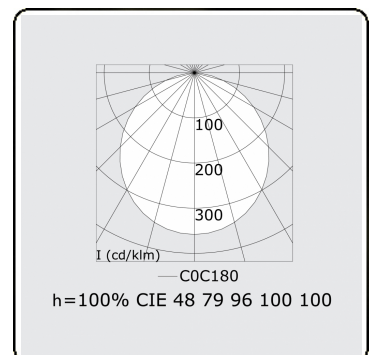

Lichttechnische gegevens

UGR	>19
CIE Fluxcode	48 79 96 100 100

Afmetingen

A	2500 mm
---	---------

Opmerkingen

Pendelarmatuur - Direct - satiné - MO - RAL 9003

ENERGY

A
 Verkrijgbaar op aanvraag.
B
 Disponible sur demande.
C
D
 Available on request.
E
F
 Auf Anfrage.
G