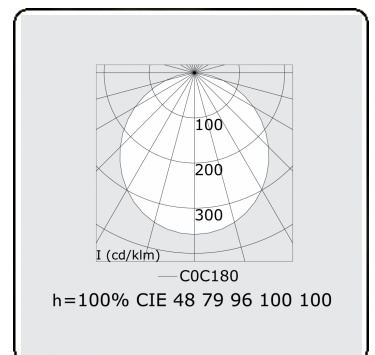

Elektrische Gegevens

Veiligheidsklasse	I
Voeding	230V
Voorschakelapparaat	Stroomvoeding touch-dim

Lampgegevens

Lamptype	LED 3000K
Wattage	137W
Armatuur vermogen	137W
Armatuur lichtstroom	10435
Aantal	1
Levensduur LED module	L80/B10 = 50000h
Kleurtolerantie	MacAdam 3
CRI	>80

Lichttechnische gegevens

UGR	>19
CIE Fluxcode	48 79 96 100 100

Afmetingen

A	3000 mm
---	---------

Opmerkingen

Pendelarmatuur - Direct - satiné - MO - RAL 9003

ENERGY

A
 Verkrijgbaar op aanvraag.
B
 Disponible sur demande.
C
D
 Available on request.
E
F
 Auf Anfrage.
G