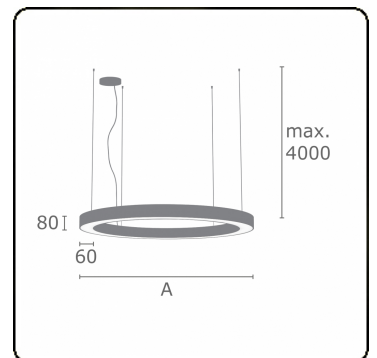

**Elektrische Gegevens**

Veiligheidsklasse	I
Voeding	230V
Voorschakelapparaat	Stroomvoeding touch-dim

**Lampgegevens**

Lamptype	LED 4000K
Wattage	137W
Armatuur vermogen	137W
Armatuur lichtstroom	11160
Aantal	1
Levensduur LED module	L80/B10 = 50000h
Kleurtolerantie	MacAdam 3
CRI	>80

**Lichttechnische gegevens**

UGR	>19
CIE Fluxcode	48 79 96 100 100

**Afmetingen**

A	3000 mm
---	---------

**Opmerkingen**

Pendelarmatuur - Direct - satiné - MO - RAL 9003

**ENERGY**

Verrijgbaar op aanvraag.