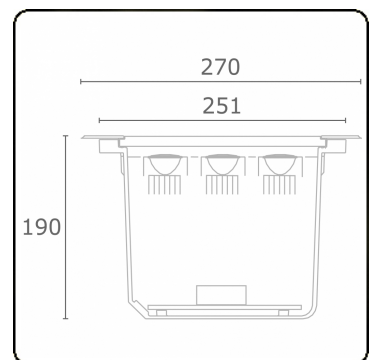

Metro-D Ø270mm - 30° instelbaar - zonder ingietbehuizing
36.04093-0000

Armatuurgegevens

Montage	Grondinbouw
Lichtuittreding	Indirect - kantelbaar
Lichtverdeling	kantelbaar
Afscherming	Glas
Beschermingsgraad	IP 67
Maximale belasting	1000 kg overloopbaar (exclusief ingietpot)
T°	<75 °
Behuizing	Aluminium/Edelstaal
Afwerking	mat zwarte afwerking RAL 9105
Keurmerken	CE, ISO 9001

Lichttechnische gegevens

CIE Fluxcode	0 0 0 0 75
--------------	------------

Opmerkingen

Ø270mm - helder glas - strips zijn afzonderlijk instelbaar tot 30°

Deze armatuur bevat ingebouwde LED-Lampen.

LED

In de armatuur kunnen de lampen niet worden vervangen.