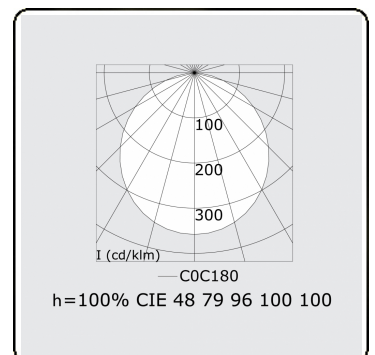

Lichttechnische gegevens

UGR	>19
CIE Fluxcode	48 79 96 100 100

Afmetingen

A	4000 mm
---	---------

Opmerkingen

Pendelarmatuur - Direct - satiné - MO - RAL 9003

ENERGY

A
 Verkrijgbaar op aanvraag.
B
 Disponible sur demande.
C
D
 Available on request.
E
F
 Auf Anfrage.
G