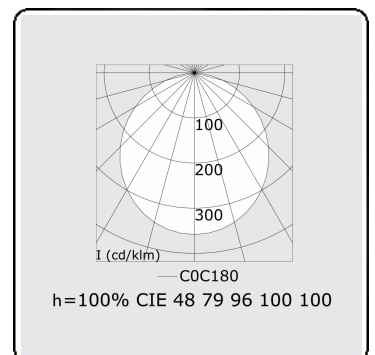

**Lichttechnische gegevens**

UGR	>19
CIE Fluxcode	48 79 96 100 100

**Afmetingen**

A	4000 mm
---	---------

**Opmerkingen**

Pendelarmatuur - Direct - satiné - MO - RAL 9003

**ENERGY**

Verrijgbaar op aanvraag.