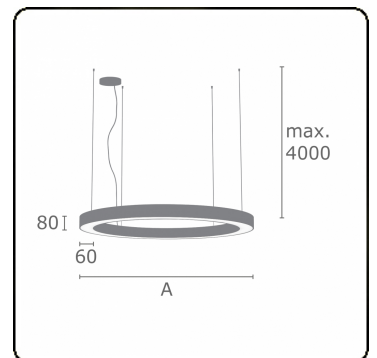

Elektrische Gegevens

Veiligheidsklasse	I
Voeding	230V
Voorschakelapparaat	Stroomvoeding touch-dim

Lampgegevens

Lamptype	LED 4000K
Wattage	272W
Armatuur vermogen	272W
Armatuur lichtstroom	22310
Aantal	1
Levensduur LED module	L80/B10 = 50000h
Kleurtolerantie	MacAdam 3
CRI	>80

Lichttechnische gegevens

UGR	>19
CIE Fluxcode	48 79 96 100 100

Afmetingen

A	6000 mm
---	---------

Opmerkingen

Pendelarmatuur - Direct - satiné - MO - RAL 9003

ENERGY

Verrijgbaar op aanvraag.