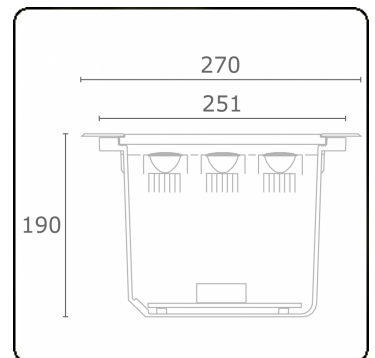

Metro-D Ø270mm - 30° instelbaar - zonder ingietbehuizing
36.04094-0000

Armatuurgegevens

Montage	Grondinbouw
Lichtuittreding	Indirect - kantelbaar
Lichtverdeling	kantelbaar
Afscherming	Glas
Beschermingsgraad	IP 67
Maximale belasting	1000 kg overloopbaar (exclusief ingietpot)
T°	<75 °
Behuizing	Aluminium/Edelstaal
Afwerking	mat zwarte afwerking RAL 9105
Keurmerken	CE, ISO 9001

Lichttechnische gegevens

CIE Fluxcode	0 0 0 0 73
--------------	------------

Opmerkingen

Ø270mm - helder glas - strips zijn afzonderlijk instelbaar tot 30°

Deze armatuur bevat ingebouwde LED-Lampen.

LED

In de armatuur kunnen de lampen niet worden vervangen.