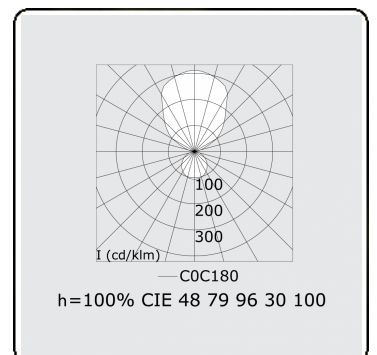

Anilo Direct/Indirect - satiniert - MO - RAL 9003
04.49102173-9003

Leuchtdaten

Montage	Gependelt
Lichtaustritt	Direkt-Indirekt
Leuchten Abdeckung	Opale Abdeckung
Schutzgrad	IP 20
Gehäuse	Aluminium
Verarbeitung	RAL 9003 Signalweiss
Prüfzeichen	CE, ISO 9001

Elektrische Eigenschaften

Schutzklasse	I
Einspeisung	230V
Vorschaltgerät	Treiber/Stromgesteuert 1-10V

Lampeneigenschaften

Lamptyp	LED 3000K
Wattleistung	381W
Lichtleistung Leuchte	381W
Leuchtenlichtstrom	41262
Anzahl	1
Lebensdauer LED Modul	L80/B10 = 50000h
Farbtoleranz	MacAdam 3
CRI	>80

Lichttechnische Daten

UGR	>19
CIE Fluxcode	47 78 95 36 100

Abmessungen

A	4000 mm
---	---------

Bemerkungen

Pendelleuchte - Direkt/Indirekt - satiniert - MO - RAL 9003

ENERGY

Verrijgbaar op aanvraag.