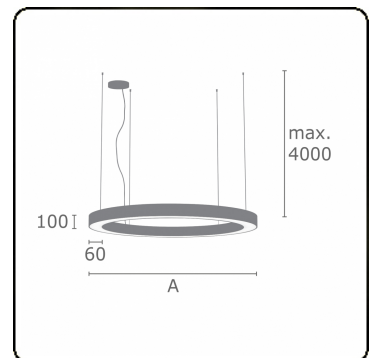

**Lichttechnische gegevens**

UGR	>19
CIE Fluxcode	47 78 95 36 100

**Afmetingen**

A	5000 mm
---	---------

**Opmerkingen**

Pendelarmatuur - Direct/Indirect - satiné - MO - RAL 9003

**ENERGY**

A  
 Verkrijgbaar op aanvraag.  
B  
 Disponible sur demande.  
C  
D  
 Available on request.  
E  
F  
 Auf Anfrage.  
G