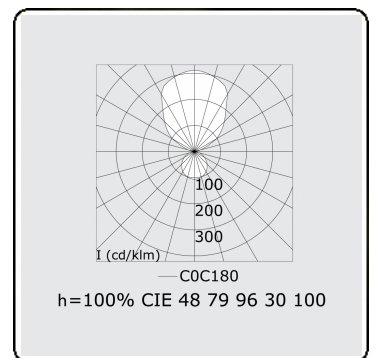

**Elektrische Gegevens**

Veiligheidsklasse	I
Voeding	230V
Voorschakelapparaat	Stroomvoeding 1-10V

**Lampgegevens**

Lamptype	LED 3000K
Wattage	483W
Armatuur vermogen	483W
Armatuur lichtstroom	52229
Aantal	1
Levensduur LED module	L80/B10 = 50000h
Kleurtolerantie	MacAdam 3
CRI	>80

**Lichttechnische gegevens**

UGR	>19
CIE Fluxcode	47 78 95 36 100

**Afmetingen**

A	5000 mm
---	---------

**Opmerkingen**

Pendelarmatuur - Direct/Indirect - satiné - MO - RAL 9003

**ENERGY**

A  
 Verkrijgbaar op aanvraag.  
B  
 Disponible sur demande.  
C  
D  
 Available on request.  
E  
F  
 Auf Anfrage.  
G