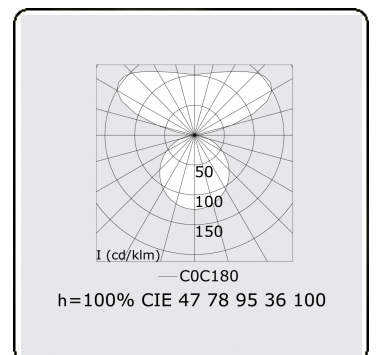

Lichttechnische gegevens

UGR	>19
CIE Fluxcode	47 78 95 36 100

Afmetingen

A	600 mm
---	--------

Opmerkingen

Pendelarmatuur - Direct/Indirect - satiné - MO - RAL 9003

ENERGY

Verrijgbaar op aanvraag.