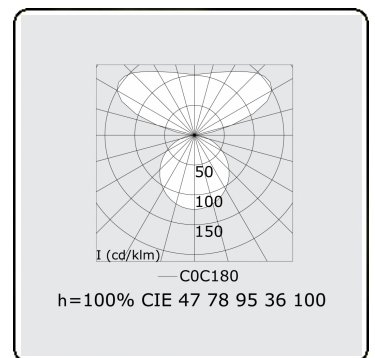

Lichttechnische gegevens

UGR	>19
CIE Fluxcode	47 78 95 36 100

Afmetingen

A	900 mm
---	--------

Opmerkingen

Pendelarmatuur - Direct/Indirect - satiné - MO - RAL 9003

ENERGY

Verrijgbaar op aanvraag.