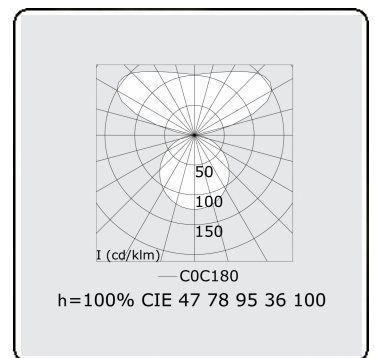

**Elektrische Gegevens**

Veiligheidsklasse	I
Voeding	230V
Voorschakelapparaat	Stroomvoeding DALI

**Lampgegevens**

Lamptype	LED 4000K
Wattage	145W
Armatuur vermogen	145W
Armatuur lichtstroom	13730
Aantal	1
Levensduur LED module	L80/B10 = 50000h
Kleurtolerantie	MacAdam 3
CRI	>80

**Lichttechnische gegevens**

UGR	>19
CIE Fluxcode	47 78 95 36 100

**Afmetingen**

A	1200 mm
---	---------

**Opmerkingen**

Pendelarmatuur - Direct/Indirect - satiné - MO - RAL 9003

**ENERGY**

Verrijgbaar op aanvraag.