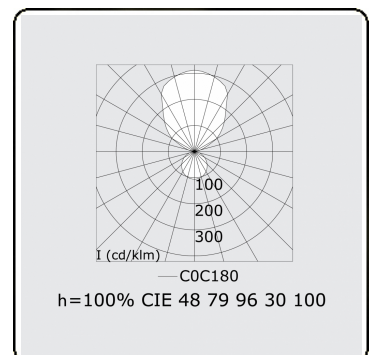

**Elektrische Gegevens**

Veiligheidsklasse	I
Voeding	230V
Voorschakelapparaat	Stroomvoeding DALI

**Lampgegevens**

Lamptype	LED 3000K
Wattage	193W
Armatuur vermogen	193W
Armatuur lichtstroom	18569
Aantal	1
Levensduur LED module	L80/B10 = 50000h
Kleurtolerantie	MacAdam 3
CRI	>80

**Lichttechnische gegevens**

UGR	>19
CIE Fluxcode	47 78 95 36 100

**Afmetingen**

A	1500 mm
---	---------

**Opmerkingen**

Pendelarmatuur - Direct/Indirect - satiné - MO - RAL 9003

**ENERGY**

A  
 Verkrijgbaar op aanvraag.  
B  
 Disponible sur demande.  
C  
D  
 Available on request.  
E  
F  
 Auf Anfrage.  
G