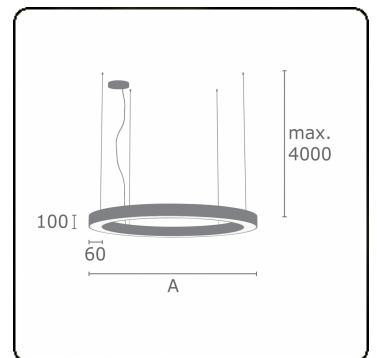

**Lichttechnische gegevens**

UGR	>19
CIE Fluxcode	47 78 95 36 100

**Afmetingen**

A	1500 mm
---	---------

**Opmerkingen**

Pendelarmatuur - Direct/Indirect - satiné - MO - RAL 9003

**ENERGY**

A  
 Verkrijgbaar op aanvraag.  
B  
 Disponible sur demande.  
C  
D  
 Available on request.  
E  
F  
 Auf Anfrage.  
G