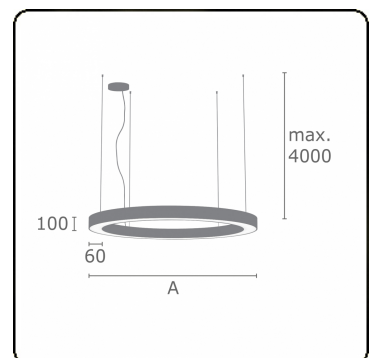

Lichttechnische gegevens

UGR	>19
CIE Fluxcode	47 78 95 36 100

Afmetingen

A	4000 mm
---	---------

Opmerkingen

Pendelarmatuur - Direct/Indirect - satiné - MO - RAL 9003

ENERGY

A
 Verkrijgbaar op aanvraag.
B
 Disponible sur demande.
C
D
 Available on request.
E
F
 Auf Anfrage.
G