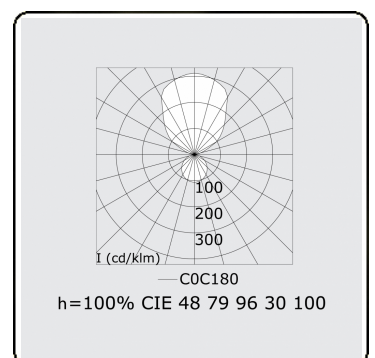

Elektrische Gegevens

Veiligheidsklasse	I
Voeding	230V
Voorschakelapparaat	Stroomvoeding DALI

Lampgegevens

Lamptype	LED 3000K
Wattage	381W
Armatuur vermogen	381W
Armatuur lichtstroom	41262
Aantal	1
Levensduur LED module	L80/B10 = 50000h
Kleurtolerantie	MacAdam 3
CRI	>80

Lichttechnische gegevens

UGR	>19
CIE Fluxcode	47 78 95 36 100

Afmetingen

A	4000 mm
---	---------

Opmerkingen

Pendelarmatuur - Direct/Indirect - satiné - MO - RAL 9003

ENERGY

A
 Verkrijgbaar op aanvraag.
B
 Disponible sur demande.
C
D
 Available on request.
E
F
 Auf Anfrage.
G