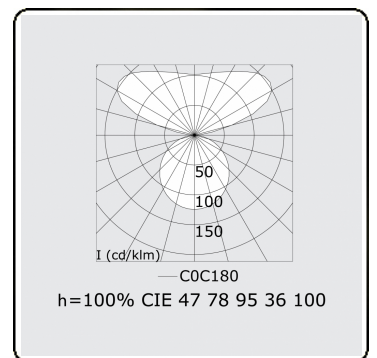

**Lichttechnische gegevens**

UGR	>19
CIE Fluxcode	47 78 95 36 100

**Afmetingen**

A	900 mm
---	--------

**Opmerkingen**

Pendelarmatuur - Direct/Indirect - satiné - MO - RAL 9003

**ENERGY**

Verrijgbaar op aanvraag.