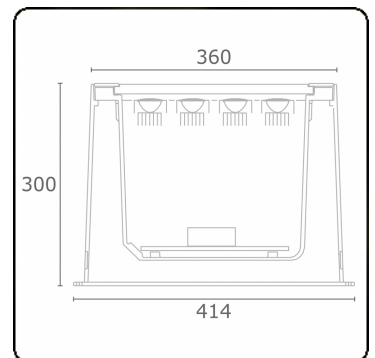

Metro-D Ø360mm - 30° instelbaar - met ingietbehuizing
36.07091-0000

Armatuurgegevens

Montage	Grondinbouw
Lichtuittreding	Indirect - kantelbaar
Lichtverdeling	kantelbaar
Afscherming	Glas
Beschermingsgraad	IP 67
Maximale belasting	5000 kg overrijdbaar (inclusief ingietpot)
T°	<75 °
Behuizing	Aluminium/Edelstaal
Afwerking	mat zwarte afwerking RAL 9105
Keurmerken	CE, ISO 9001

Lichttechnische gegevens

CIE Fluxcode	0 0 0 0 73
--------------	------------

Opmerkingen

Ø360mm - helder glas - strips zijn afzonderlijk instelbaar tot 30°

Deze armatuur bevat ingebouwde LED-Lampen.

LED

In de armatuur kunnen de lampen niet worden vervangen.