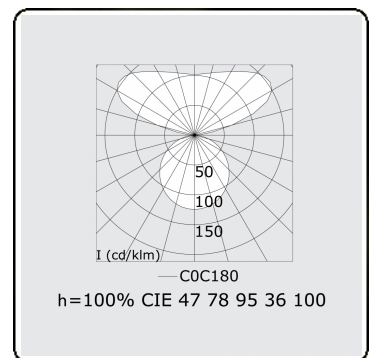

Elektrische Gegevens

Veiligheidsklasse	I
Voeding	230V
Voorschakelapparaat	Stroomvoeding touch-dim

Lampgegevens

Lamptype	LED 3000K
Wattage	145W
Armatuur vermogen	145W
Armatuur lichtstroom	12838
Aantal	1
Levensduur LED module	L80/B10 = 50000h
Kleurtolerantie	MacAdam 3
CRI	>80

Lichttechnische gegevens

UGR	>19
CIE Fluxcode	47 78 95 36 100

Afmetingen

A	1200 mm
---	---------

Opmerkingen

Pendelarmatuur - Direct/Indirect - satiné - MO - RAL 9003

ENERGY

Verrijgbaar op aanvraag.