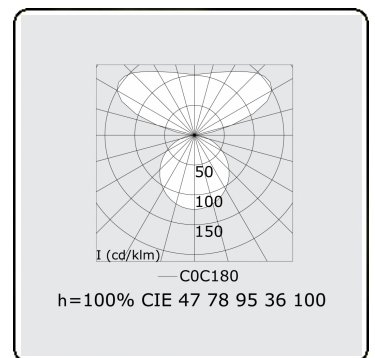

Elektrische Gegevens

Veiligheidsklasse	I
Voeding	230V
Voorschakelapparaat	Stroomvoeding touch-dim

Lampgegevens

Lamptype	LED 4000K
Wattage	145W
Armatuur vermogen	145W
Armatuur lichtstroom	13730
Aantal	1
Levensduur LED module	L80/B10 = 50000h
Kleurtolerantie	MacAdam 3
CRI	>80

Lichttechnische gegevens

UGR	>19
CIE Fluxcode	47 78 95 36 100

Afmetingen

A	1200 mm
---	---------

Opmerkingen

Pendelarmatuur - Direct/Indirect - satiné - MO - RAL 9003

ENERGY

Verrijgbaar op aanvraag.