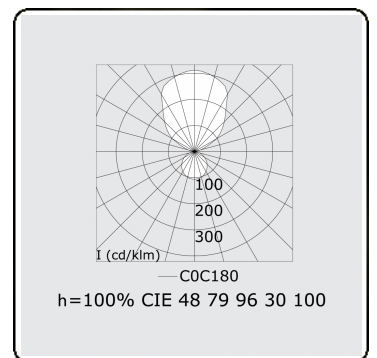

Elektrische Gegevens

Veiligheidsklasse	I
Voeding	230V
Voorschakelapparaat	Stroomvoeding touch-dim

Lampgegevens

Lamptype	LED 4000K
Wattage	193W
Armatuur vermogen	193W
Armatuur lichtstroom	19860
Aantal	1
Levensduur LED module	L80/B10 = 50000h
Kleurtolerantie	MacAdam 3
CRI	>80

Lichttechnische gegevens

UGR	>19
CIE Fluxcode	47 78 95 36 100

Afmetingen

A	1500 mm
---	---------

Opmerkingen

Pendelarmatuur - Direct/Indirect - satiné - MO - RAL 9003

ENERGY

Verrijgbaar op aanvraag.