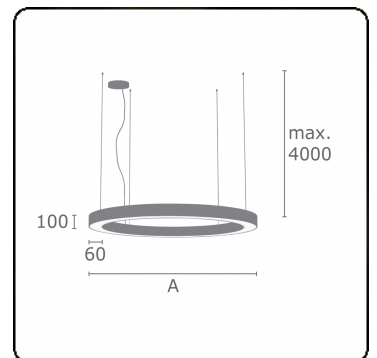

Elektrische Gegevens

Veiligheidsklasse	I
Voeding	230V
Voorschakelapparaat	Stroomvoeding touch-dim

Lampgegevens

Lamptype	LED 4000K
Wattage	193W
Armatuur vermogen	193W
Armatuur lichtstroom	19860
Aantal	1
Levensduur LED module	L80/B10 = 50000h
Kleurtolerantie	MacAdam 3
CRI	>80

Lichttechnische gegevens

UGR	>19
CIE Fluxcode	47 78 95 36 100

Afmetingen

A	1500 mm
---	---------

Opmerkingen

Pendelarmatuur - Direct/Indirect - satiné - MO - RAL 9003

ENERGY

Verrijgbaar op aanvraag.