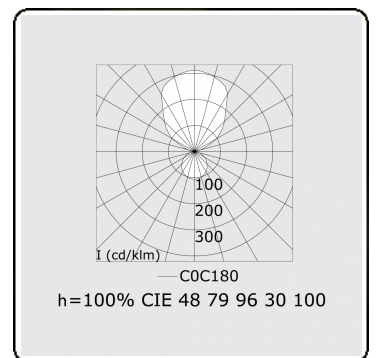

**Elektrische Gegevens**

Veiligheidsklasse	I
Voeding	230V
Voorschakelapparaat	Stroomvoeding touch-dim

**Lampgegevens**

Lamptype	LED 3000K
Wattage	483W
Armatuur vermogen	483W
Armatuur lichtstroom	52229
Aantal	1
Levensduur LED module	L80/B10 = 50000h
Kleurtolerantie	MacAdam 3
CRI	>80

**Lichttechnische gegevens**

UGR	>19
CIE Fluxcode	47 78 95 36 100

**Afmetingen**

A	5000 mm
---	---------

**Opmerkingen**

Pendelarmatuur - Direct/Indirect - satiné - MO - RAL 9003

**ENERGY**

Verrijgbaar op aanvraag.