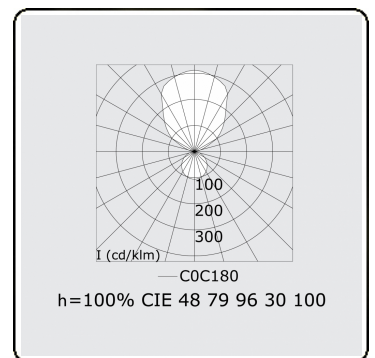

**Elektrische Gegevens**

Veiligheidsklasse	I
Voeding	230V
Voorschakelapparaat	Stroomvoeding touch-dim

**Lampgegevens**

Lamptype	LED 4000K
Wattage	483W
Armatuur vermogen	483W
Armatuur lichtstroom	55860
Aantal	1
Levensduur LED module	L80/B10 = 50000h
Kleurtolerantie	MacAdam 3
CRI	>80

**Lichttechnische gegevens**

UGR	>19
CIE Fluxcode	47 78 95 36 100

**Afmetingen**

A	5000 mm
---	---------

**Opmerkingen**

Pendelarmatuur - Direct/Indirect - satiné - MO - RAL 9003

**ENERGY**

Verrijgbaar op aanvraag.