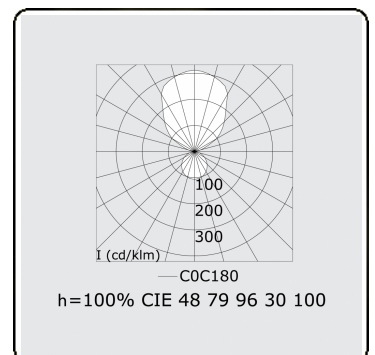

Elektrische Gegevens

Veiligheidsklasse	I
Voeding	230V
Voorschakelapparaat	Stroomvoeding touch-dim

Lampgegevens

Lamptype	LED 3000K
Wattage	585W
Armatuur vermogen	585W
Armatuur lichtstroom	63197
Aantal	1
Levensduur LED module	L80/B10 = 50000h
Kleurtolerantie	MacAdam 3
CRI	>80

Lichttechnische gegevens

UGR	>19
CIE Fluxcode	47 78 95 36 100

Afmetingen

A	6000 mm
---	---------

Opmerkingen

Pendelarmatuur - Direct/Indirect - satiné - MO - RAL 9003

ENERGY

Verrijgbaar op aanvraag.