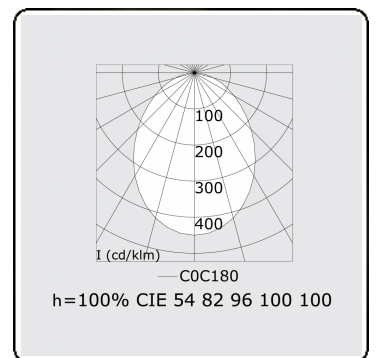

Lichttechnische gegevens

UGR	<19
CIE Fluxcode	56 84 97 100 100

Afmetingen

A	600 mm
---	--------

Opmerkingen

Plafondarmatuur - Direct - MPO - HO - RAL 9003

ENERGY

Verrijgbaar op aanvraag.