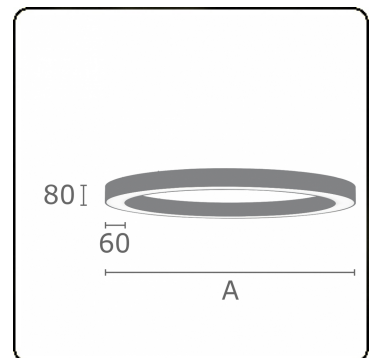

Lichttechnische gegevens

UGR	<19
CIE Fluxcode	56 84 97 100 100

Afmetingen

A	900 mm
---	--------

Opmerkingen

Plafondarmatuur - Direct - MPO - HO - RAL 9003

ENERGY

Verrijgbaar op aanvraag.