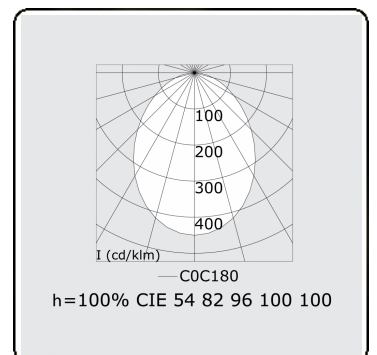

Lichttechnische gegevens

UGR	<19
CIE Fluxcode	56 84 97 100 100

Afmetingen

A	900 mm
---	--------

Opmerkingen

Plafondarmatuur - Direct - MPO - HO - RAL 9003

ENERGY

Verrijgbaar op aanvraag.