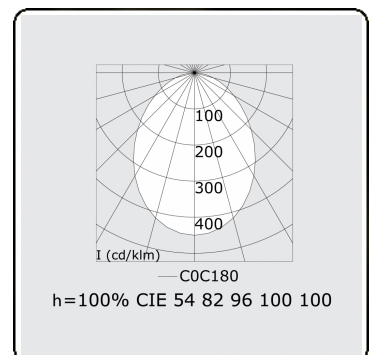

Elektrische Gegevens

Veiligheidsklasse	I
Voeding	230V
Voorschakelapparaat	Stroomvoeding

Lampgegevens

Lamptype	LED 4000K
Wattage	55W
Armatuur vermogen	55W
Armatuur lichtstroom	5620
Aantal	1
Levensduur LED module	L80/B10 = 50000h
Kleurtolerantie	MacAdam 3
CRI	>80

Lichttechnische gegevens

UGR	<19
CIE Fluxcode	56 84 97 100 100

Afmetingen

A	900 mm
---	--------

Opmerkingen

Plafondarmatuur - Direct - MPO - HO - RAL 9003

ENERGY

Verrijgbaar op aanvraag.
Disponible sur demande.
Available on request.
Auf Anfrage.