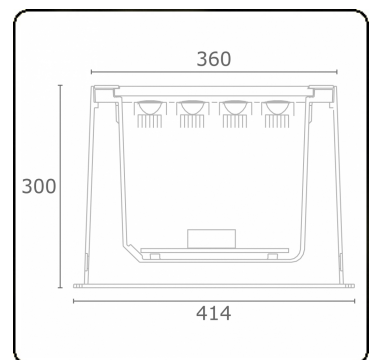

Metro-D Ø360mm - 30° instelbaar - met ingietbehuizing
36.07094-0000

Armatuurgegevens

Montage	Grondinbouw
Lichtuittreding	Indirect - kantelbaar
Lichtverdeling	kantelbaar
Afscherming	Glas
Beschermingsgraad	IP 67
Maximale belasting	5000 kg overrijdbaar (inclusief ingietpot)
T°	<75 °
Behuizing	Aluminium/Edelstaal
Afwerking	mat zwarte afwerking RAL 9105
Keurmerken	CE, ISO 9001

Lichttechnische gegevens

CIE Fluxcode	0 0 0 0 73
--------------	------------

Opmerkingen

Ø360mm - helder glas - strips zijn afzonderlijk instelbaar tot 30°

Deze armatuur bevat ingebouwde LED-Lampen.

LED

In de armatuur kunnen de lampen niet worden vervangen.