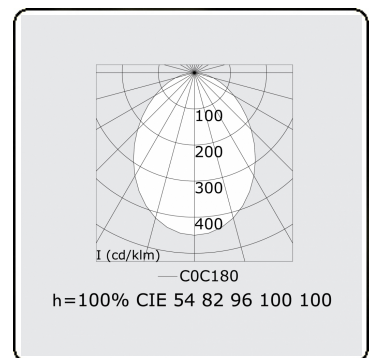

Lichttechnische Daten

UGR	<19
CIE Fluxcode	56 84 97 100 100

Abmessungen

A	1200 mm
---	---------

Bemerkungen

Deckenleuchte - Direct - MPO - HO - RAL 9003

ENERGY

Verrijgbaar op aanvraag.