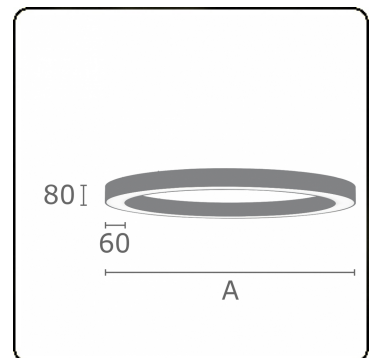

Lichttechnische Daten

UGR	<19
CIE Fluxcode	56 84 97 100 100

Abmessungen

A	1200 mm
---	---------

Bemerkungen

Deckenleuchte - Direct - MPO - HO - RAL 9003

ENERGY

Verrijgbaar op aanvraag.