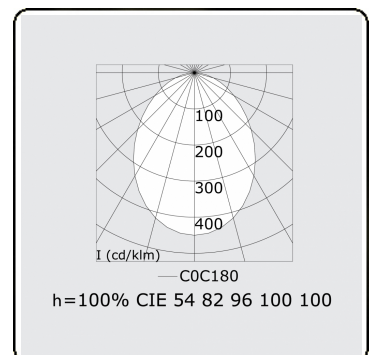

**Lichttechnische gegevens**

UGR	<19
CIE Fluxcode	56 84 97 100 100

**Afmetingen**

A	1200 mm
---	---------

**Opmerkingen**

Plafondarmatuur - Direct - MPO - HO - RAL 9003

**ENERGY**

Verrijgbaar op aanvraag.