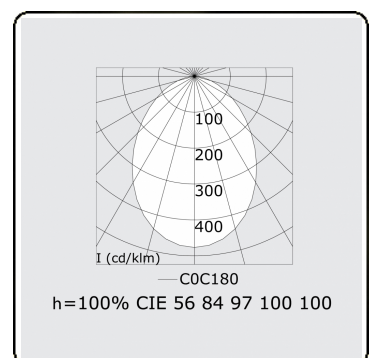

Lichttechnische gegevens

UGR	<19
CIE Fluxcode	56 84 97 100 100

Afmetingen

A	1500 mm
---	---------

Opmerkingen

Plafondarmatuur - Direct - MPO - HO - RAL 9003

ENERGY

Verrijgbaar op aanvraag.