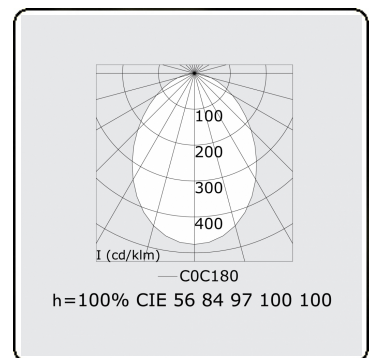

**Lichttechnische Daten**

UGR	<19
CIE Fluxcode	56 84 97 100 100

**Abmessungen**

A	1500 mm
---	---------

**Bemerkungen**

Deckenleuchte - Direct - MPO - HO - RAL 9003

**ENERGY**

Verrijgbaar op aanvraag.