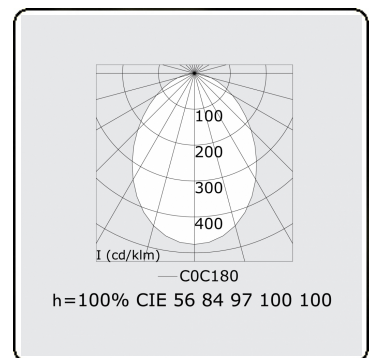

Lichttechnische gegevens

UGR	<19
CIE Fluxcode	56 84 97 100 100

Afmetingen

A	2000 mm
---	---------

Opmerkingen

Plafondarmatuur - Direct - MPO - HO - RAL 9003

ENERGY

Verrijgbaar op aanvraag.