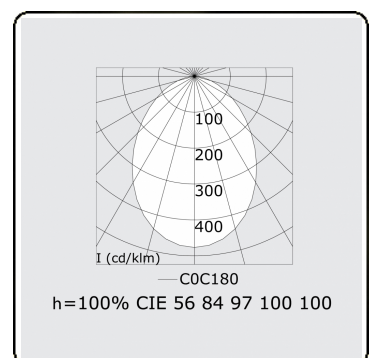

**Lichttechnische gegevens**

UGR	<19
CIE Fluxcode	56 84 97 100 100

**Afmetingen**

A	2500 mm
---	---------

**Opmerkingen**

Plafondarmatuur - Direct - MPO - HO - RAL 9003

**ENERGY**

Verrijgbaar op aanvraag.