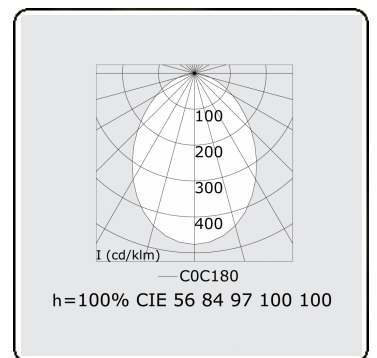

Photometric details

UGR	<19
CIE Fluxcode	56 84 97 100 100

Dimensions

A	4000 mm
---	---------

Remarks

Ceiling luminaire - Direct - MPO - HO - RAL 9003

ENERGY

Verrijgbaar op aanvraag.