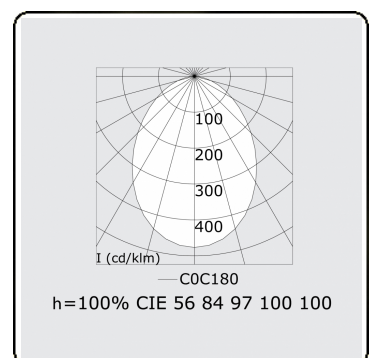

**Lichttechnische gegevens**

UGR	<19
CIE Fluxcode	56 84 97 100 100

**Afmetingen**

A	4000 mm
---	---------

**Opmerkingen**

Plafondarmatuur - Direct - MPO - HO - RAL 9003

**ENERGY**

Verrijgbaar op aanvraag.