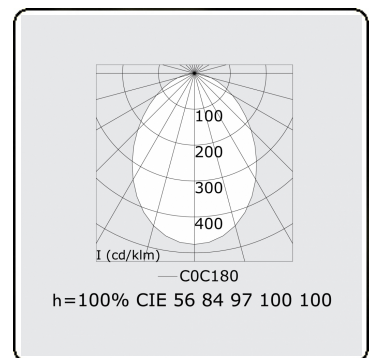

**Lichttechnische gegevens**

UGR	<19
CIE Fluxcode	56 84 97 100 100

**Afmetingen**

A	4000 mm
---	---------

**Opmerkingen**

Plafondarmatuur - Direct - MPO - HO - RAL 9003

**ENERGY**

Verrijgbaar op aanvraag.