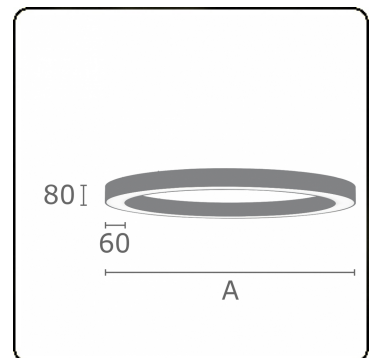

Photometric details

UGR	<19
CIE Fluxcode	56 84 97 100 100

Dimensions

A	4000 mm
---	---------

Remarks

Ceiling luminaire - Direct - MPO - HO - RAL 9003

ENERGY

Verrijgbaar op aanvraag.