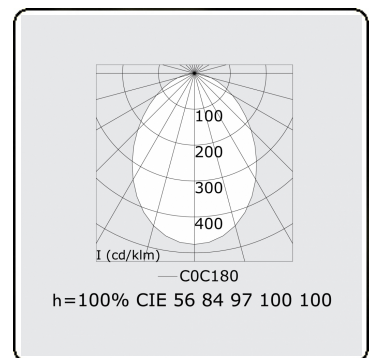

Lichttechnische gegevens

UGR	<19
CIE Fluxcode	56 84 97 100 100

Afmetingen

A	6000 mm
---	---------

Opmerkingen

Plafondarmatuur - Direct - MPO - HO - RAL 9003

ENERGY

Verrijgbaar op aanvraag.