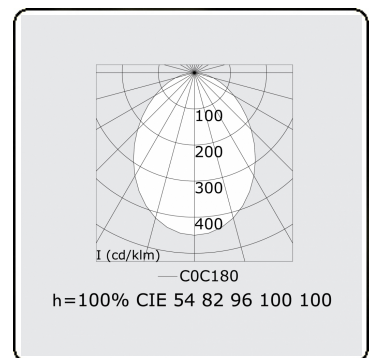

**Photometric details**

UGR	<19
CIE Fluxcode	56 84 97 100 100

**Dimensions**

A	900 mm
---	--------

**Remarks**

Ceiling luminaire - Direct - MPO - HO - RAL 9003

**ENERGY**

Verrijgbaar op aanvraag.