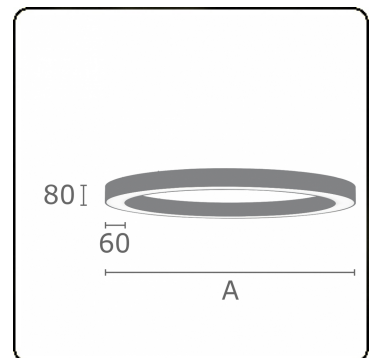

**Photometric details**

UGR	<19
CIE Fluxcode	56 84 97 100 100

**Dimensions**

A	900 mm
---	--------

**Remarks**

Ceiling luminaire - Direct - MPO - HO - RAL 9003

**ENERGY**

Verrijgbaar op aanvraag.