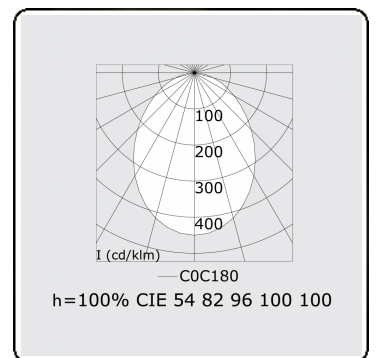

Photometric details

UGR	<19
CIE Fluxcode	56 84 97 100 100

Dimensions

A	1200 mm
---	---------

Remarks

Ceiling luminaire - Direct - MPO - HO - RAL 9003

ENERGY

Verkrijgbaar op aanvraag.