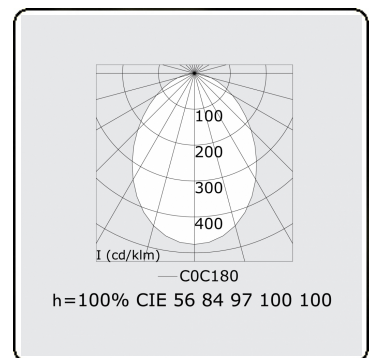

Lichttechnische gegevens

UGR	<19
CIE Fluxcode	56 84 97 100 100

Afmetingen

A	1500 mm
---	---------

Opmerkingen

Plafondarmatuur - Direct - MPO - HO - RAL 9003

ENERGY

Verrijgbaar op aanvraag.