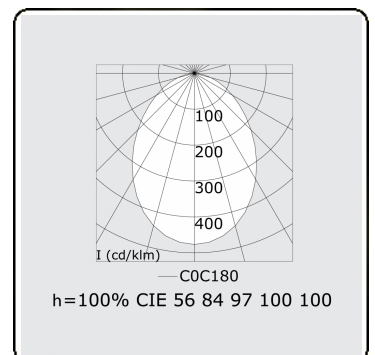

**Lichttechnische gegevens**

UGR	<19
CIE Fluxcode	56 84 97 100 100

**Afmetingen**

A	2500 mm
---	---------

**Opmerkingen**

Plafondarmatuur - Direct - MPO - HO - RAL 9003

**ENERGY**

Verrijgbaar op aanvraag.